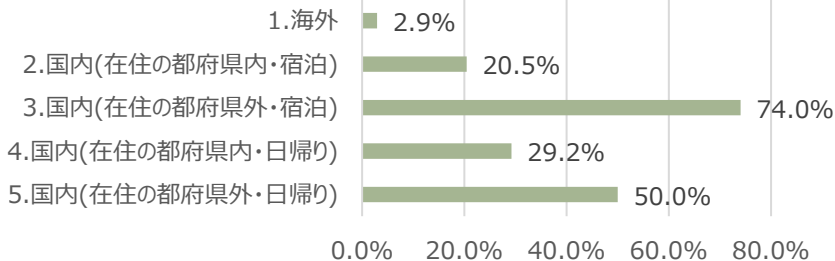

リビング新聞 レスpons事例

群馬県スキー場経営者協会

★リフト券プレゼントあり★

近くて楽しい、温泉&レジャーの旅は「ぐんまスノーエリア」へ!

埼玉から車や電車での交通アクセスが便利な群馬県。県内にある全19のスキー場は、子どもから上級者までがエンジョイできて、アフタースキーも充実。温泉天国ならではの癒やしの時間も楽しめます。今ならお得なキャンペーンを実施中(囲み)。「ぐんまスノーエリア」のスキー場(対象のスキー場は5カ所)で使える1日リフト券も抽選で5組10人にプレゼント。応募は右下の二次元コードから。2023年1/9(月・祝)まで。

「パウダー天国・温泉王国」と人気の群馬県。この冬は、雪質・泉質も抜群の「ぐんまスノーエリア」へ出かけてみませんか?

問い合わせ
TEL027-243-7273
群馬県スキー場経営者協会
(群馬県観光物産国際協会内)
「ぐんまスノーエリア」で検索を
※群馬の知な観光情報は下記からチェックを
<https://gunma-dc.net/>

ぐんまスノーエリア キャンペーン

<https://gunma-snow.com/>

【デジタルスクラッチキャンペーン】

■2023年1/20(金)まで

スマートフォンから「デジタルスクラッチ」に参加。

1日リフト・無料券など必ずクーポンが当たります。

【スタンプラリー&滑走距離クラブ!】

■2023年3/31(金)まで

ぐんまスノーエリアの2つ以上のスキー場でスタンプをゲット。

抽選で群馬県内で使える10万円の宿泊券をプレゼント!

1日リフト券応募はこちらから

■群馬県スキー場経営者協会

◁リビングさいたま 2022年年年末年始号
3段1/2 ペイドパブリシティ

リビングさいたまWEB▷
タイアップ記事

キャンペーン告知とぐんまスノーエリアの
スキー場で使える1日リフト券プレゼントを実施。
319件の応募がありました!

◁▽プレゼント応募時にアンケートを実施

今年のお出かけ予定あり・検討中と
回答した人が96.4%。
自家用車で在住の都道府県外にお出かけする方が多
かったです。

◆今年の冬(2022-2023)、旅行やレジャー等に出かける予定はありますか? n=319

◆どこに出かけますか? (出かける予定ですか?) <複数回答> n=308

◆どんな交通手段を利用して出かけますか? <複数回答> n=308

【プレゼント】「ぐんまスノーエリア」スキー場1日リフト券を5組10人に!

© 2022/12/23 UP | 写真: イベント情報 | その他のイベント・レジャー

「ぐんまスノーエリア」スキー場1日リフト券を5組10人にプレゼント

埼玉から車や電車での交通アクセスが便利な群馬県。県内にあるスキー場は、子どもから上級者までがエンジョイできるほか、アフタースキーも充実。温泉天国ならではの癒やしの時間も楽しめます。

県内には、全19のスキー場があり、ちびっから大人まで、初級者も上級者もスキーやスノーボードが楽しめます。そんな「ぐんまスノーエリア」のスキー場(対象のスキー場は指定の5カ所)で使える1日リフト券を抽選で5組10人にプレゼント。

対象のスキー場の中から1つを選んで申し込みを!

「ぐんまスノーエリア」スキー場1日リフト券プレゼント

※各スキー場1組2人(合計5組10人)

▶対象のスキー場

1) ホウトワールド尾瀬岩盤
2) 万座温泉スキー場
3) 軽井沢スノーパーク
4) 水上温泉・高利根温泉 藤原スキー場
5) たんばらスキーパーク

▶リフト券の有効期限:各スキー場のシーズン(2022-2023) 終了まで

◆◆【応募する】「ぐんまスノーエリア」1日リフト券プレゼント◆◆