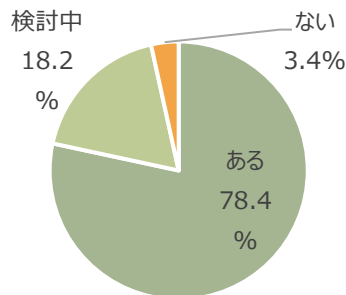

【デジタルスクラッチキャンペーン】

■2023年1/20(金)まで

スマートフォンから「デジタルスクラッチ」に参加。

1日リフト・無料券など必ずクーポンが当たります。

【スタンプラリー&滑走距離クラブ!】

■2023年3/31(金)まで

ぐんまスノーエリアの2つ以上のスキー場でスタンプをゲット。

抽選で群馬県内で使える10万円の宿泊券をプレゼント!

1日リフト券応募はこちらから

■群馬県スキー場経営者協会

◁リビングさいたま 2022年年年末年始号
3段1/2 ペイドパブリシティ

リビングさいたまWEB▷
タイアップ記事

キャンペーン告知とぐんまスノーエリアの
スキー場で使える1日リフト券プレゼントを実施。
319件の応募がありました!

◁▽プレゼント応募時にアンケートを実施

今年のお出かけ予定あり・検討中と
回答した人が96.4%。
自家用車で在住の都道府県外にお出かけする方が多
かったです。

◆今年の冬(2022-2023)、旅行やレジャー等に出かける予定はありますか? n=319

◆どこに出かけますか? (出かける予定ですか?) <複数回答> n=308

◆どんな交通手段を利用して出かけますか? <複数回答> n=308

【プレゼント】「ぐんまスノーエリア」スキー場1日リフト券を5組10人に!

© 2022/12/23 UP | 写真: イベント情報 | その他のイベント・レジャー

「ぐんまスノーエリア」スキー場1日リフト券を5組10人にプレゼント