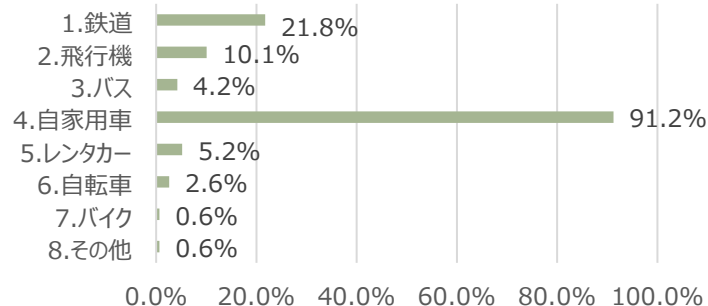

◆どんな交通手段を利用して出かけますか? <複数回答> n=308