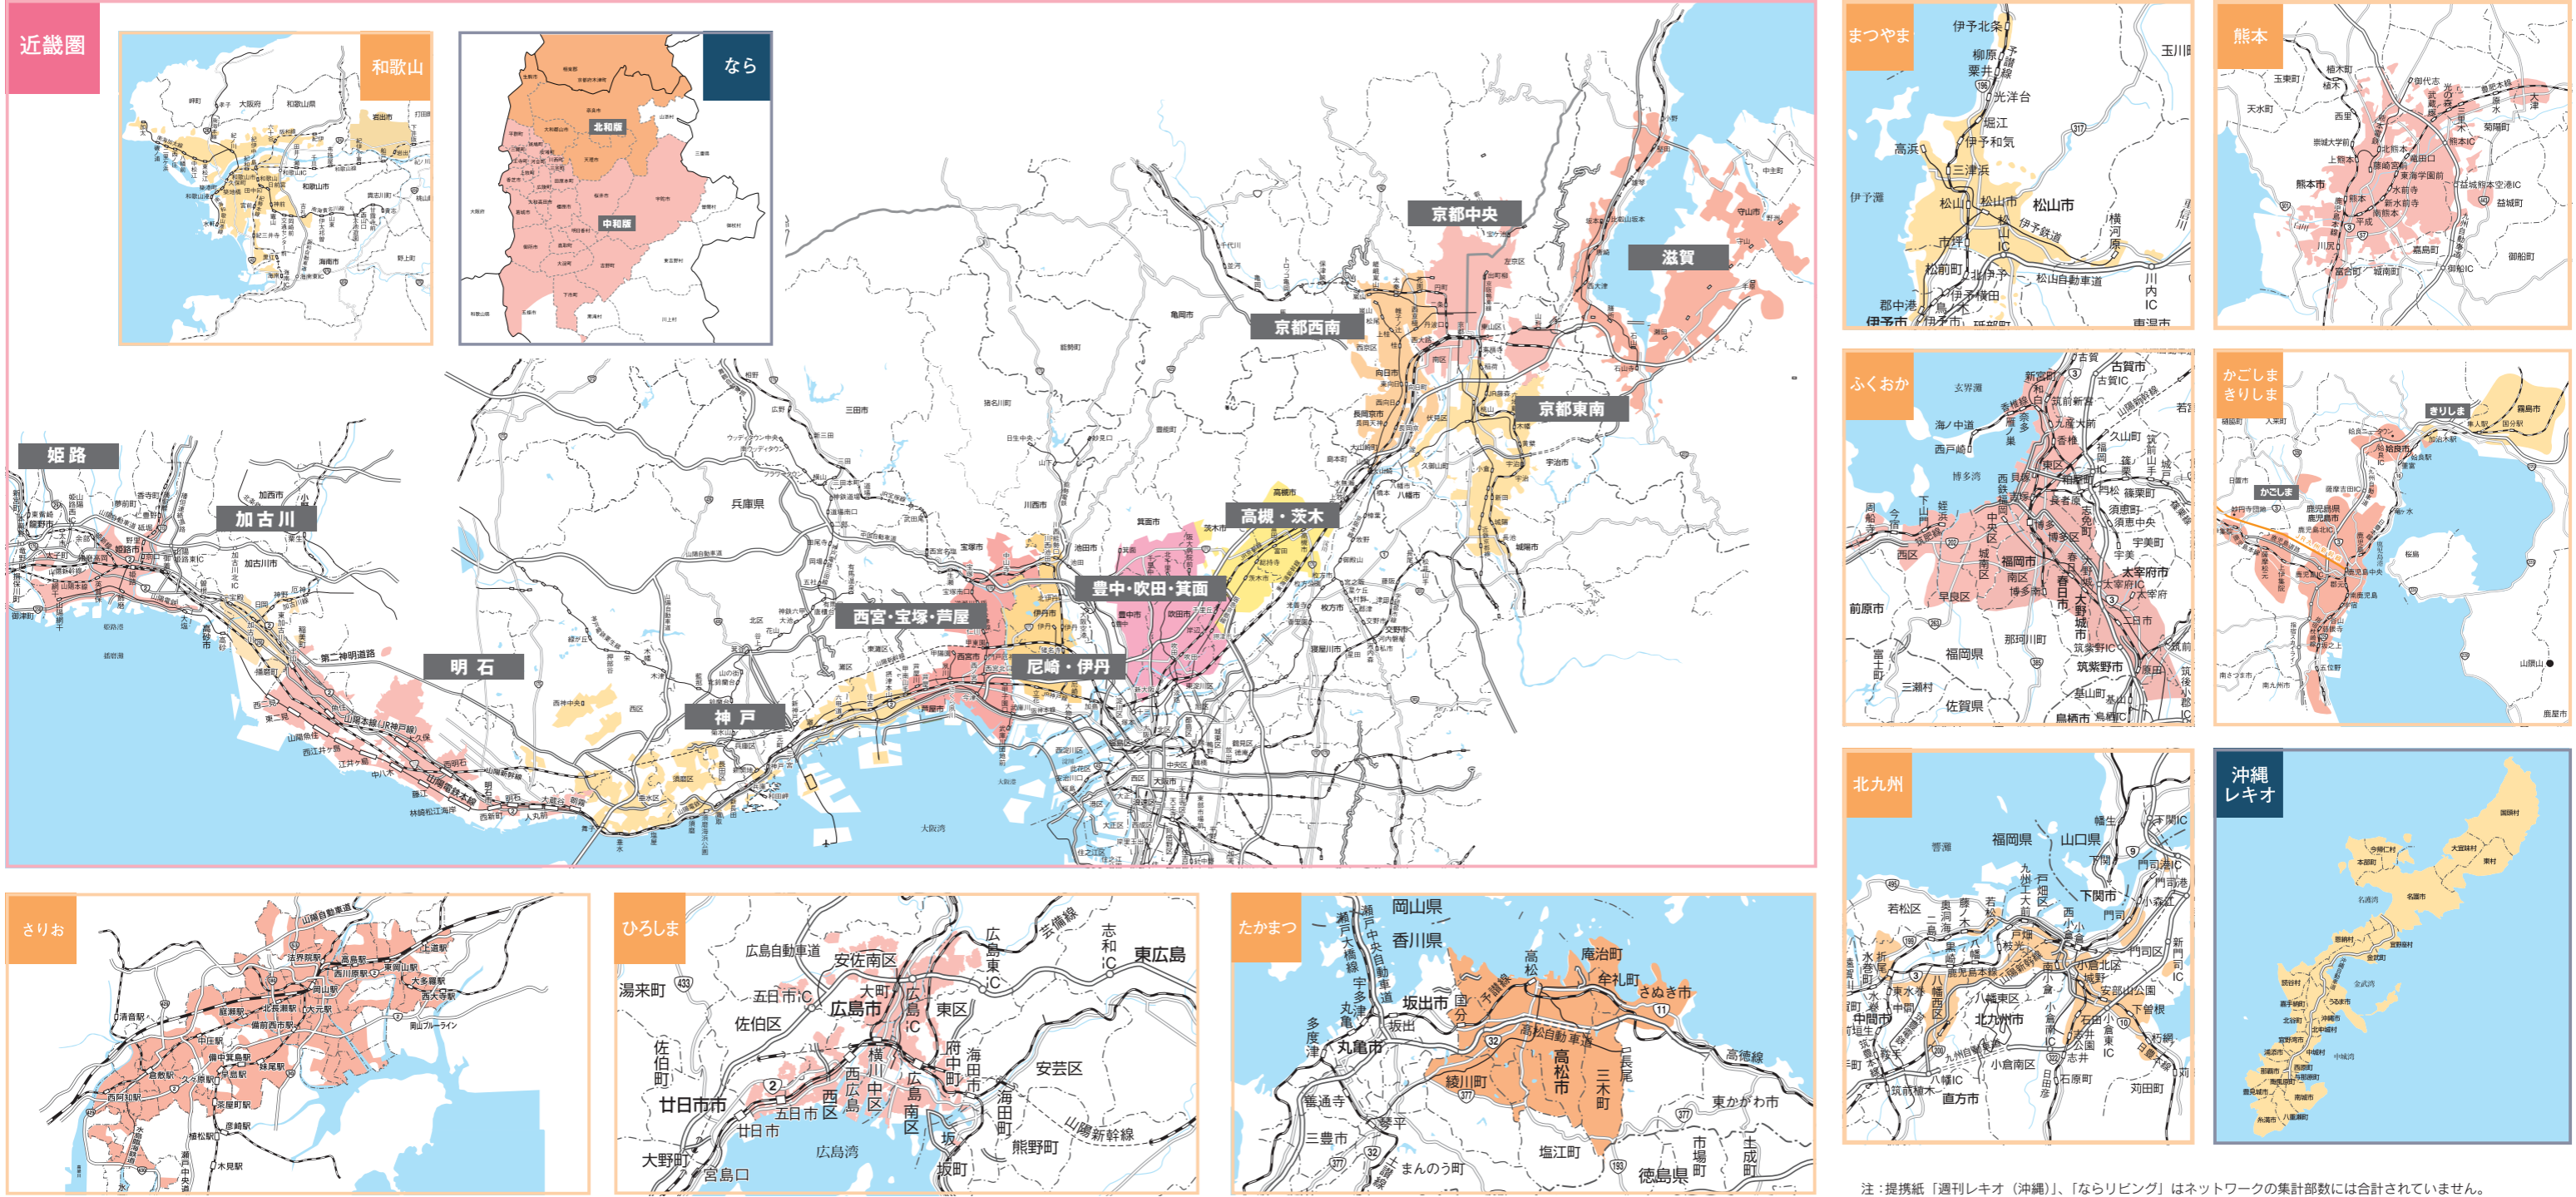

リビング新聞 ネットワーク エリアマップ

ネットワーク 37 エリア
4,813,476部

大阪・兵庫5エリア 747,250部

リビング豊中・吹田・箕面 185,850部		リビング西宮・宝塚・芦屋 160,600部	
豊中市	101,600	西宮市	96,700
吹田市	63,750	宝塚市	20,420
箕面市	18,500	芦屋市	20,000
池田市	1,400	その他	600
その他	600		

リビング高槻・茨木 105,800部		リビング神戸 189,500部	
高槻市	62,750	神戸市東灘区	49,100
茨木市	42,250	神戸市北区	2,050
その他	800	神戸市灘区	27,400
		神戸市中央区	12,400
		神戸市垂水区	33,600
		神戸市山手区	32,350
		神戸市須磨区	24,900
		神戸市兵庫区	1,850
		神戸市長田区	5,150
		その他	700

リビング尼崎・伊丹 105,000部	
尼崎市	59,300
伊丹市	42,900
川西市	2,800
その他	500

西日本ネットワーク 17 エリア 2,592,144部

リビング京都中央 161,485部		リビング京都東南 124,715部	
京都市北区	25,010	京都市伏見区	48,830
京都市上京区	20,420	宇治市	53,970
京都市左京区	24,300	城陽市	19,510
京都市中京区	25,540	久御山町	750
京都市下京区	17,030	設置・その他	1,655
京都市南区	14,620		
京都市山科区	30,920		
京都市東山区	1,850		
設置・その他	1,795		

リビング京都西南 138,485部		リビング滋賀 128,690部	
京都市右京区	45,020	大津市	71,630
京都市西京区	37,800	草津市	28,520
京都市西京区	30,920	栗東市	8,725
京都市南区	4,100	守山市	13,735
京都市伏見区	7,380	野洲市	5,220
向日市	16,680	設置・その他	860
長岡京市	24,220		
大山崎町	1,590		
設置・その他	1,695		