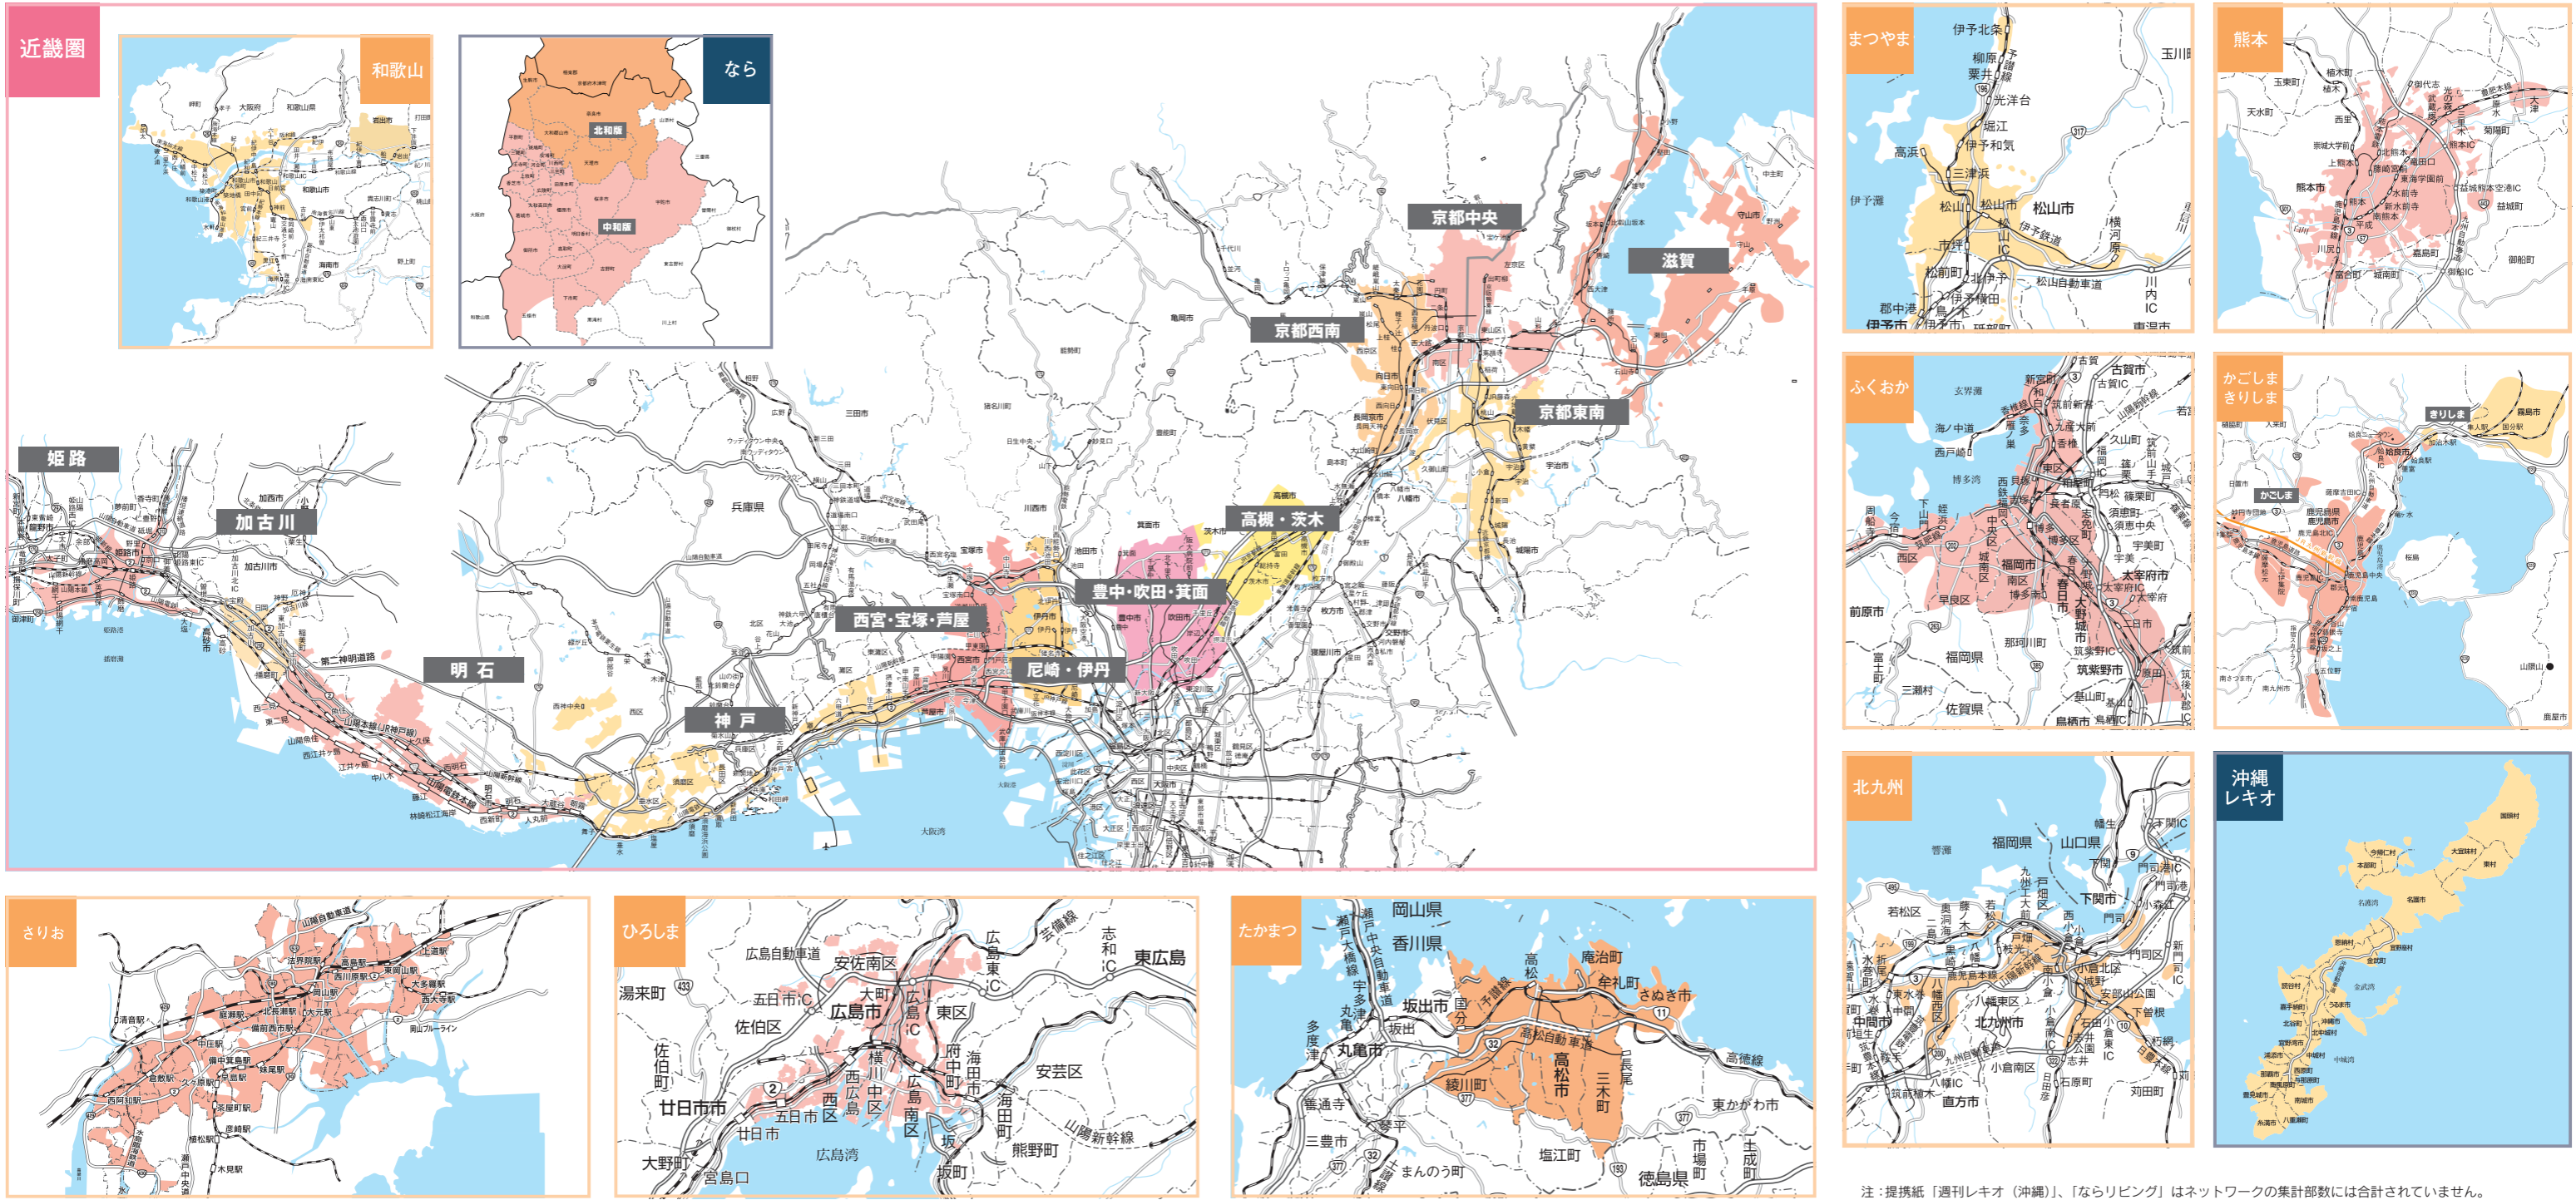

リビング新聞 ネットワーク エリアマップ

ネットワーク 37 エリア
4,877,753部

大阪・兵庫5エリア 747,250部

リビング豊中・吹田・箕面 185,850部	
豊中市	101,600
吹田市	63,750
箕面市	18,500
池田市	1,400
その他	600
リビング高槻・茨木 105,800部	
高槻市	62,750
茨木市	42,250
その他	800
リビング尼崎・伊丹 105,000部	
尼崎市	59,300
伊丹市	42,900
川西市	2,800
その他	500
リビング西宮・宝塚・芦屋 160,600部	
西宮市	96,700
宝塚市	20,420
芦屋市	20,000
その他	600
リビング神戸 189,500部	
神戸市東灘区	49,100
神戸市北区	2,050
神戸市灘区	27,400
神戸市中央区	12,400
神戸市垂水区	33,600
神戸市西区	32,350
神戸市須磨区	24,900
神戸市兵庫区	1,850
神戸市長田区	5,150
その他	700

西日本ネットワーク 17 エリア 2,656,421部

リビング京都中央 161,485部	
京都市北区	25,010
京都市上京区	20,420
京都市左京区	24,300
京都市中京区	25,540
京都市下京区	17,030
京都市南区	14,620
京都市山科区	30,920
京都市東山区	1,850
設置・その他	1,795
リビング京都西南 138,485部	
京都市右京区	45,020
京都市西京区	37,800
京都市南区	4,100
京都市伏見区	7,380
向日市	16,680
長岡京市	24,220
大山崎町	1,590
設置・その他	1,695
リビング京都東南 124,715部	
京都市伏見区	48,830
京都市東区	53,970
城陽市	19,510
久御山町	750
設置・その他	1,655
リビング滋賀 128,690部	
大津市	71,630
草津市	28,520
栗東市	8,725
守山市	13,735
野洲市	5,220
設置・その他	860
リビング和歌山 155,800部	
和歌山市	131,800
海南市	2,560
岩出市	18,440
リビング姫路 147,000部	
姫路市	139,970
揖保郡太字町	7,030
リビング加古川 91,170部	
加古川市	66,600
高砂市	10,910
加古郡播磨町	9,530
加古郡稲美町	4,130
リビング明石 77,890部	
明石市	77,890
さりお 181,400部	
岡山市北区	63,870
岡山市南区	29,400
岡山市中区	33,540
岡山市東区	9,220
倉敷市	44,590
早島町	780
リビングひろしま 144,470部	
広島市中区	18,970
広島市東区	12,120
広島市南区	16,470
広島市西区	30,510
広島市安佐南区	28,860
広島市安佐北区	9,020
広島市佐伯区	10,870
広島市安芸区	1,180
安芸郡	12,000
設置・その他	4,470
リビングたかまつ 133,000部	
高松市	123,110
さぬき市	2,710

提携紙

ならリビング<中和版> 117,051部	
生駒郡	6,600
大和郡山市	400
天理市	150
磯城郡	2,900
北郷郡	12,550
葛城市	3,800
香芝市	10,600
大和高田市	10,200
橿原市	21,300
桜井市	8,900
御所市	4,450
五條市	1,700
吉野郡	3,700
宇陀市	3,650
設置	26,151
ならリビング<北和版> 129,108部	
奈良市	59,900
生駒市	17,900
大和郡山市	13,800
天理市	7,650
京都府木津川市	1,600
京都府精華町	1,600
設置	26,658
週刊レキオ 131,941部	
沖縄県下	131,941