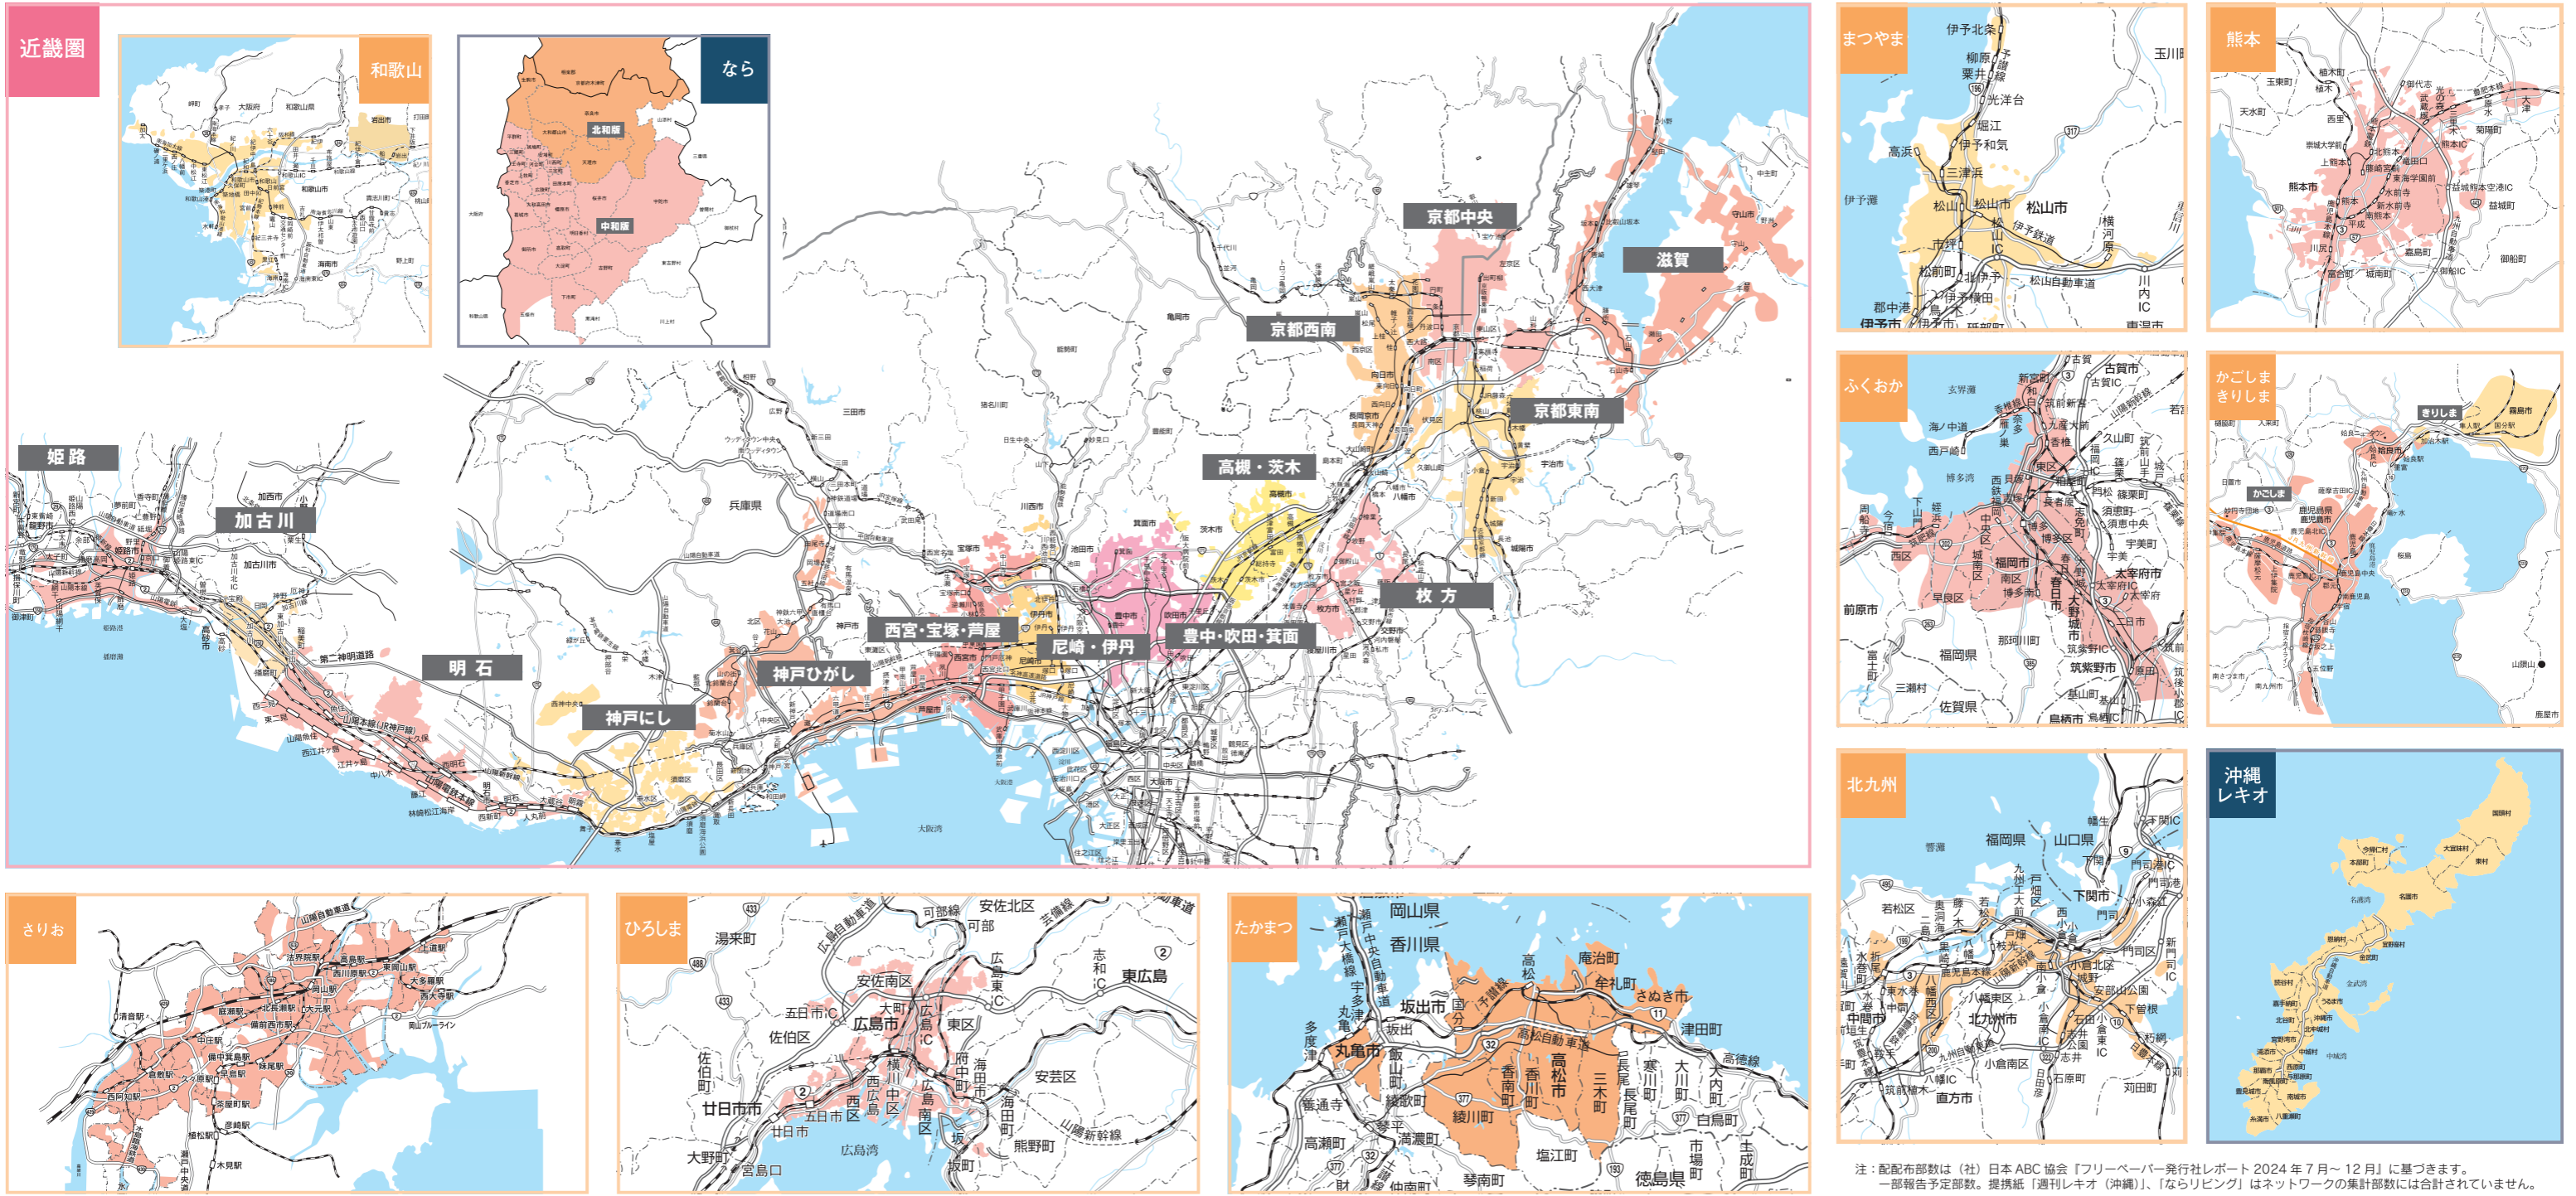

リビング新聞 ネットワーク エリアマップ

ネットワーク 40 エリア
5,316,653部

大阪・兵庫7エリア 910,478部		エリア版別・地域別部数	
リビング豊中・吹田・箕面 206,178部	リビング尼崎・伊丹 110,811部	リビング神戸ひがし 135,288部	
豊中市.....102,350	尼崎市.....62,000	神戸市東灘区.....52,200	
吹田市.....75,750	伊丹市.....43,700	神戸市北区.....40,350	
箕面市.....26,050	川西市.....4,600	神戸市灘区.....29,600	
池田市.....1,400	設置・その他.....511	神戸市中央区.....12,400	
設置・その他.....628		設置・その他.....738	
リビング高槻・茨木 106,262部	リビング西宮・宝塚・芦屋 166,455部	リビング神戸にし 114,520部	
高槻市.....63,200	西宮市.....96,700	神戸市垂水区.....41,100	
茨木市.....42,250	宝塚市.....49,100	神戸市西区.....36,550	
設置・その他.....812	芦屋市.....20,000	神戸市須磨区.....28,900	
	設置・その他.....655	神戸市兵庫区.....2,250	
リビング枚方 70,964部		神戸市長田区.....5,150	
枚方市.....70,400		設置・その他.....570	
設置・その他.....564			

西日本ネットワーク17エリア 2,739,956部	
リビング京都中央 166,455部	リビング京都東南 130,435部
京都市北区.....26,200	京都市伏見区.....53,780
京都市上京区.....20,420	宇治市.....54,340
京都市左京区.....24,610	城陽市.....19,910
京都市中京区.....25,680	久御山町.....750
京都市下京区.....17,030	設置・その他.....1,655
京都市南区.....15,340	
京都市山科区.....33,510	リビング滋賀 132,475部
京都市東山区.....1,870	加古川市.....74,870
設置・その他.....1,795	加古郡播磨町.....9,610
リビング京都西南 141,715部	リビング明石 85,320部
京都市右京区.....45,450	明石市.....85,320
京都市西京区.....40,100	
京都市南区.....4,100	リビング和歌山 155,000部
京都市伏見区.....7,380	和歌山市.....131,160
向日市.....17,180	海南市.....2,500
長岡京市.....24,220	岩出市.....18,340
大山崎町.....1,590	職域・その他.....3,000
設置・その他.....1,695	
リビング高槻・茨木 106,262部	リビング高槻・茨木 106,262部
高槻市.....63,200	高槻市.....63,200
茨木市.....42,250	茨木市.....42,250
設置・その他.....812	設置・その他.....812

エリア版別・地域別部数	
リビング北九州 173,381部	リビングかごしま 274,804部
北九州市門司区.....12,770	鹿児島市.....239,917
北九州市小倉北区.....39,215	薩摩川内市.....6,676
北九州市小倉南区.....40,185	いちき串木野市.....2,272
北九州市八幡東区.....8,255	始良市.....18,954
北九州市八幡西区.....45,650	日置市.....5,395
北九州市若松区.....11,400	設置・その他.....1,590
小倉南区.....1,700	
直方市.....3,181	リビング熊本 211,000部
	熊本市中央区.....58,465
	熊本市東区.....52,160
	熊本市西区.....14,745
	熊本市南区.....23,425
	熊本市北区.....22,935
	糟屋郡宇美町.....15,410
	糟屋郡志免町.....10,125
	糟屋郡粕屋町.....5,735
	設置・その他.....8,000