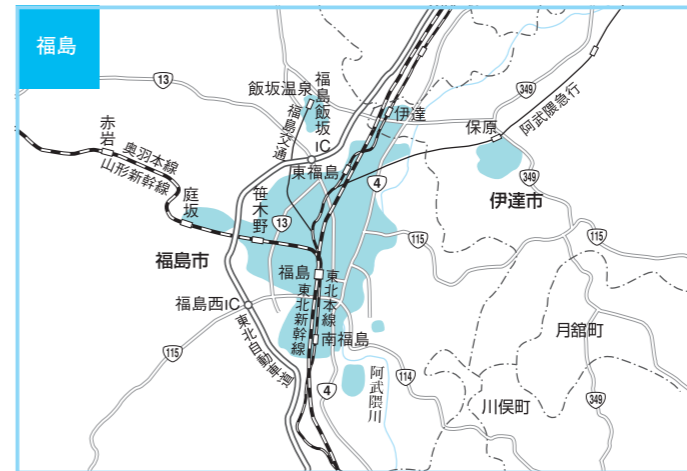

# リビング新聞 ネットワーク エリアマップ

注：配布部数は（社）日本ABC協会「フリーペーパー発行社レポート 2023年7月～12月」に基づきます。  
一部報告予定部数。提携紙「週刊レキオ（沖縄）」、「ならリビング」はネットワークの集計部数には含まれていません。

## エリア版別・地域別部数