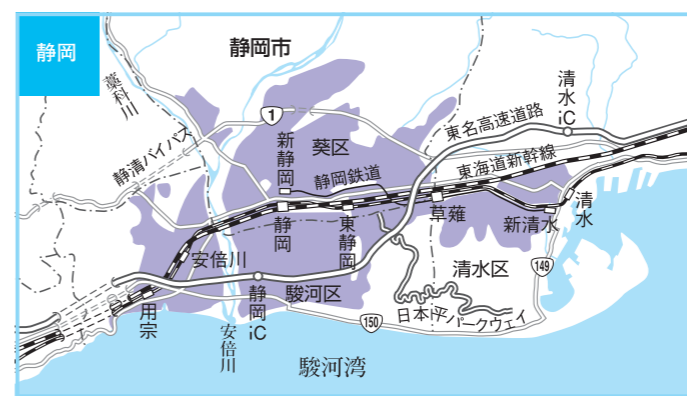

# リビング新聞 ネットワーク エリアマップ

注：配布部数は（社）日本ABC協会「フリーペーパー発行社レポート 2023年7月～12月」に基づきます。  
一部報告予定部数。提携紙「週刊レキオ（沖縄）」、「ならリビング」はネットワークの集計部数には含まれていません。

## エリア版別・地域別部数