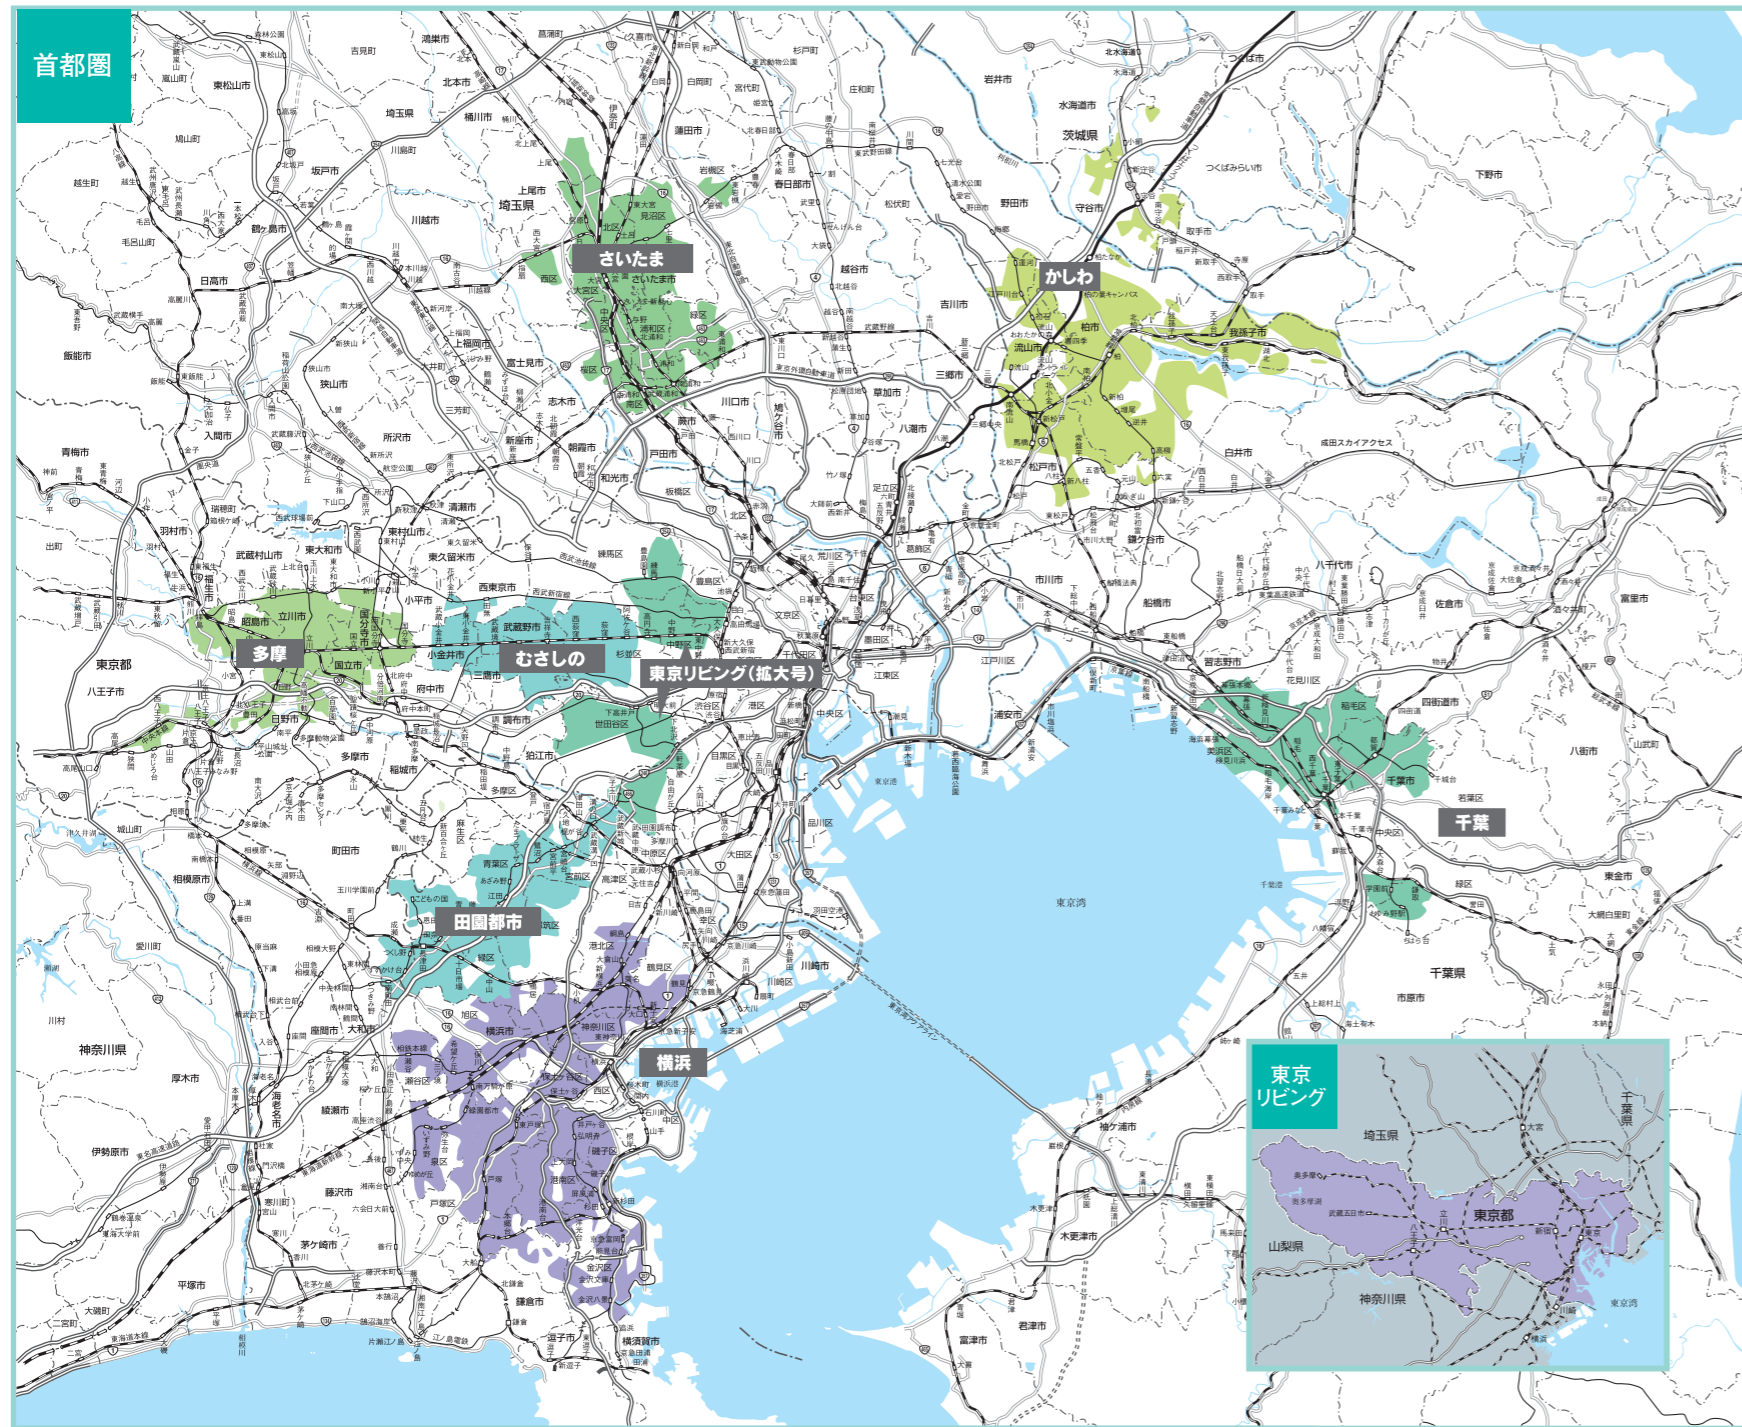

# リビング新聞 ネットワーク エリアマップ

注：配布部数は（社）日本ABC協会「フリーペーパー発行社レポート 2023年7月～12月」に基づきます。  
一部報告予定部数。提携紙「週刊レキオ（沖縄）」、「ならリビング」はネットワークの集計部数には含まれていません。

## エリア版別・地域別部数