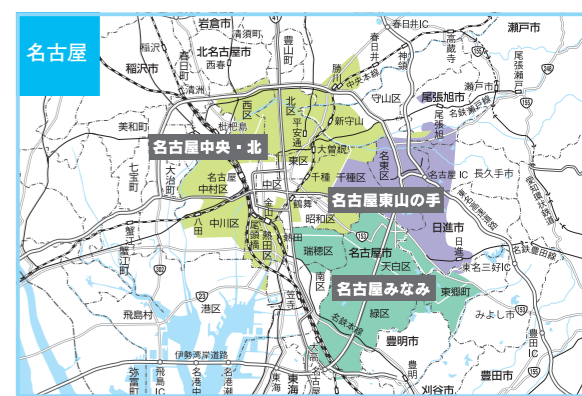

# リビング新聞 ネットワーク エリアマップ

注：配布部数は（社）日本ABC協会「フリーペーパー発行社レポート 2023年7月～12月」に基づきます。  
一部報告予定部数。提携紙「週刊レキオ（沖縄）」、「ならリビング」はネットワークの集計部数には含まれていません。

## 首都圏 8エリア 1,026,222 部

<b>東京リビング (拡大号)</b> 221,020 部	<b>リビングおさしの</b> 127,965 部	国立市.....14,350 東大和市.....6,150 武蔵村山市.....3,050 小平市.....2,900 その他.....1,085
東京 23 区 全域.....110,000 東京都多摩地区.....30,000 *世田谷区.....48,850 *新宿区.....2,750 *中野区.....14,250 *練馬区.....14,750 設置・その他.....420	杉並区.....50,700 武蔵野市.....29,100 三鷹市.....25,350 小金井市.....11,650 西東京市.....2,150 小平市.....2,000 練馬区.....6,000 設置・その他.....1,015	<b>リビング千葉</b> 102,013 部
<b>東京リビング (通常号)</b> 140,000 部	<b>リビング多摩</b> 119,185 部	千葉市中央区.....12,000 千葉市花見川区.....14,800 千葉市稲毛区.....19,350 千葉市若葉区.....10,580 千葉市緑区.....7,100 千葉市美浜区.....36,350 設置・その他.....1,833
*「東京リビング」は産経新聞木曜刊と同配されます	八王子市.....5,650 立川市.....31,000 府中市.....5,300 昭島市.....20,150 日野市.....8,500 国分寺市.....21,050	<b>リビングかしわ</b> 120,000 部
東京 23 区 全域.....110,000 東京都多摩地区.....30,000		松戸市.....22,550 柏市.....56,250 流山市.....14,700 我孫子市.....17,650 茨城県守谷市・つくばみらい市.....6,750 設置・その他.....2,100
		<b>リビング田園都市</b> 65,002 部
		横浜市青葉区.....28,150 横浜市都筑区.....15,650 横浜市緑区.....9,100 川崎市高津区.....1,750 川崎市宮前区.....6,400 東京都町田市.....3,100 設置・その他.....852
		<b>リビング横浜</b> 121,692 部
		横浜市神奈川区.....13,170 横浜市西区.....2,450 横浜市保土ヶ谷区.....8,350 横浜市鶴見区.....1,150 横浜市港北区.....9,730 横浜市旭区.....11,900 横浜市瀬谷区.....5,700 横浜市緑区.....3,100 横浜市南区.....7,700 横浜市磯子区.....7,300 横浜市金沢区.....15,000 横浜市戸塚区.....14,650 横浜市港南区.....12,250 横浜市港北区.....5,800 設置・その他.....1,342
		<b>リビングさいたま</b> 149,345 部
		さいたま市南区.....22,800 さいたま市桜区.....7,700 さいたま市浦和区.....30,550 さいたま市緑区.....7,850 さいたま市中央区.....16,800 さいたま市大宮区.....18,900 さいたま市西区.....1,200 さいたま市見沼区.....14,350 さいたま市岩槻区.....1,400 上尾市.....1,650 設置・その他.....4,245

## エリア版別・地域別部数