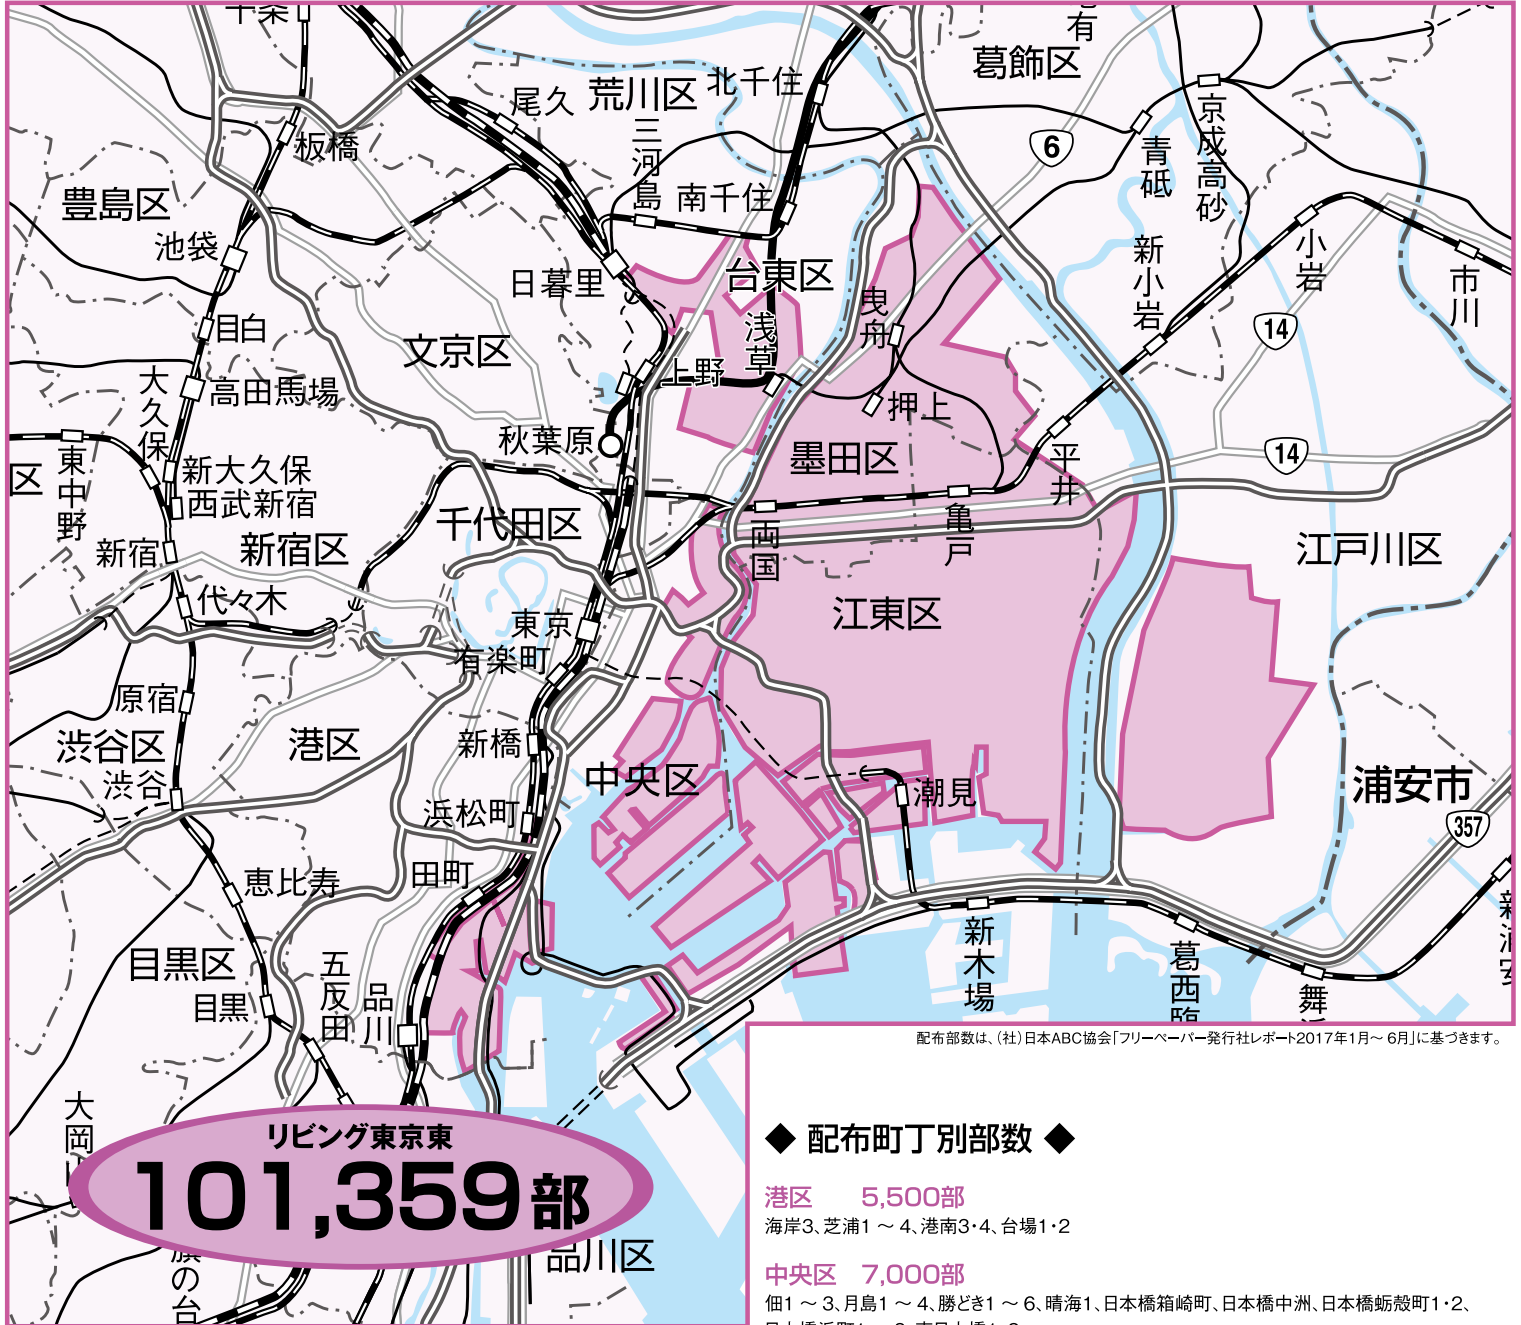

リビング東京東

体裁：タブロイド判 4色カラー 13段組
 発行日：毎週土曜日付
 配布日：木・金曜日に「リビングレディ」が一般家庭へ宅配

サンケイリビング新聞社
 東京本部 〒102-8515 千代田区紀尾井町 3-23
 TEL 03(5216)9155

配布部数は、(社)日本ABC協会「フリーペーパー発行社レポート2017年1月～6月」に基づきます。

リビング東京東
101,359部

◆ 掲載料金 ◆

種類	面・場所	単位	料金
ディスプレイ	中面	1段	80,000円
		1頁	800,000円
	終面定型ディスプレイ広告	3段1/3(天地76mm×左右74mm)	88,000円
ペイドパブリシティ	中面	1段	100,000円
		1頁	1,000,000円
	終面ペイドパブリシティ	3段1/3	110,000円
スポット広告	終面題字横	天地1段×左右7cm	36,000円

◆ 配布町丁別部数 ◆