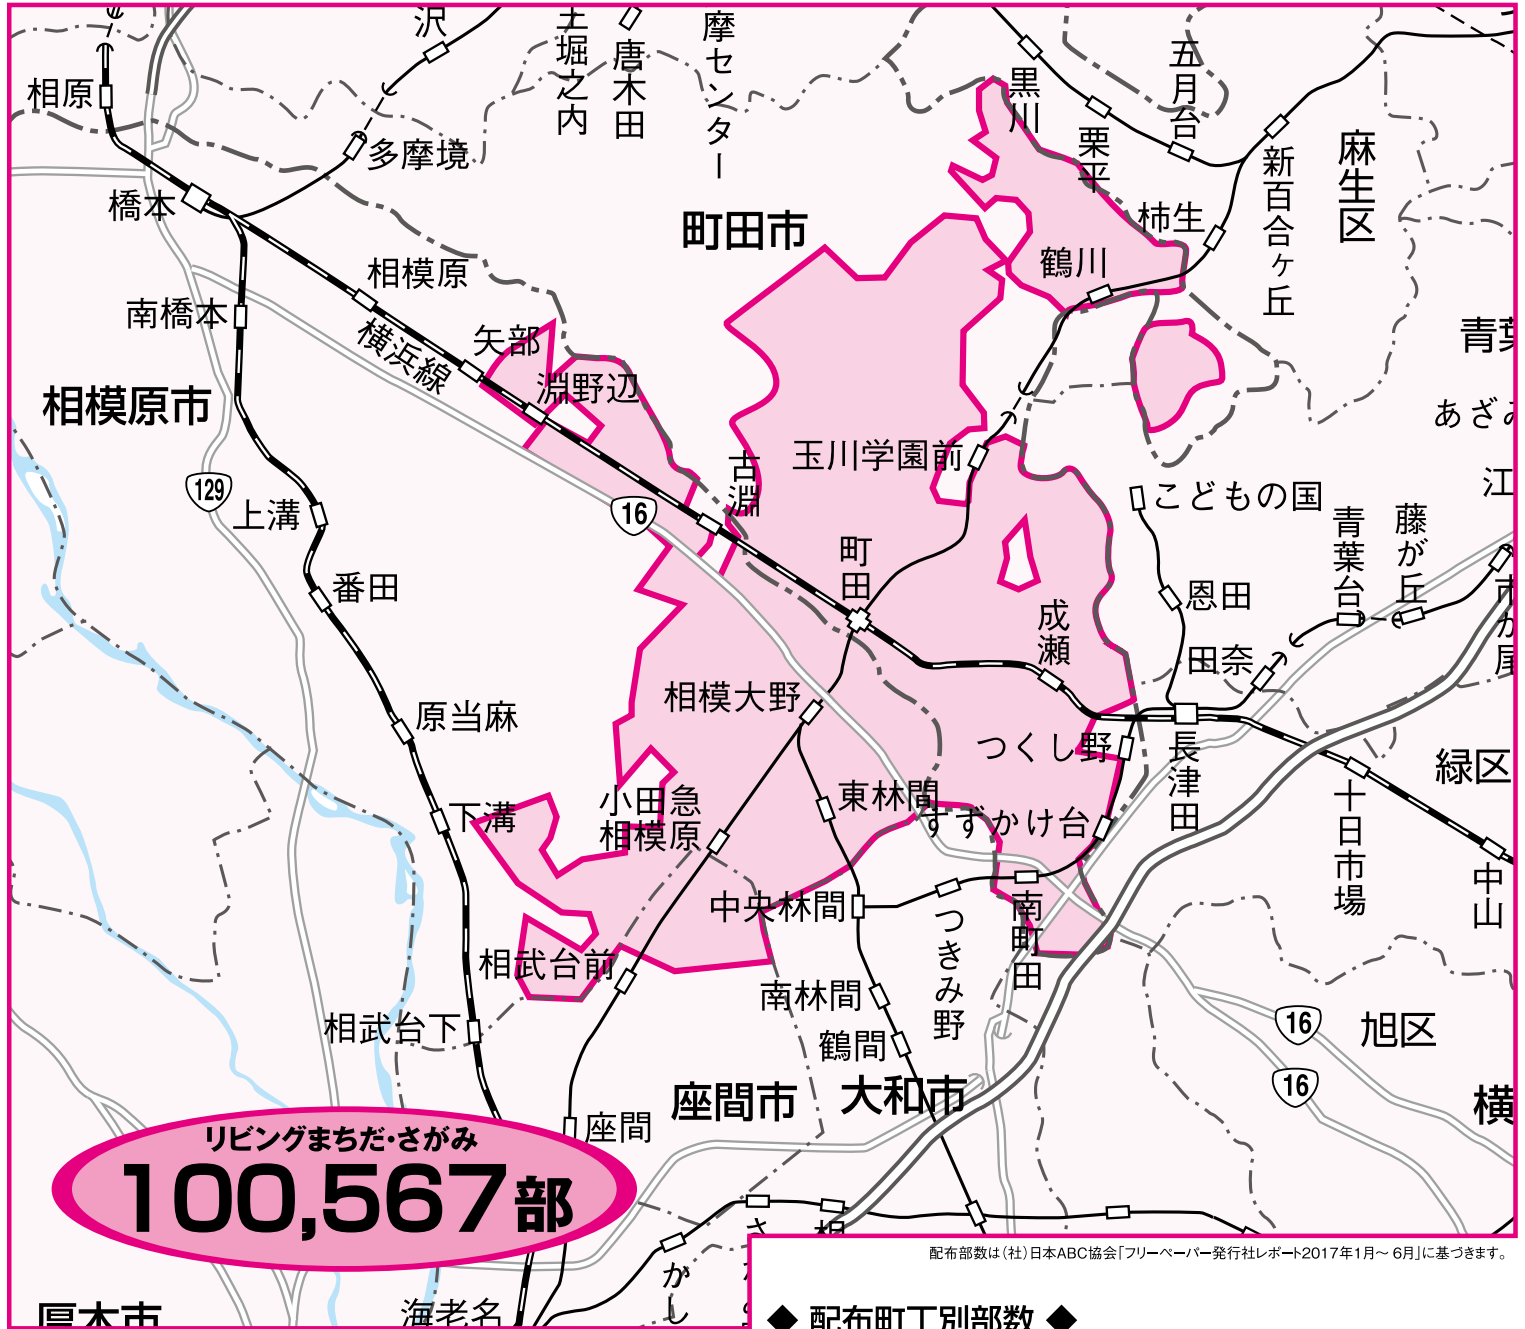

# リビングまちだ・さがみ

体裁：タブロイド判 4色カラー 13段組  
 発行日：毎週土曜日付  
 配布日：木・金曜日に「リビングレディ」が一般家庭へ宅配

サンケイリビング新聞社  
 横浜本部 田園都市プランチ  
 〒225-0011 横浜市青葉区あざみ野 1-4-3 三橋ビル 3F  
 TEL 045(903)4582

配布部数は(社)日本ABC協会「フリーペーパー発行社レポート2017年1月～6月」に基づきます。

## ◆ 配布町丁別部数 ◆

### 相模原市中央区・相模原市南区 51,750部

共和1～4、淵野辺1～4、淵野辺本町2～5、東淵野辺1～5、古淵2～4、西大沼1、東大沼1～4、若松1～6、鶴野森1～3、相模大野1～9、文京1・2、上鶴間本町1～5・7～9、上鶴間1～8、東林間1～8、松が枝町、相南1～4、御園1～5、栄町、豊町、旭町、南台1～6、相模台1～7、相武台1～3、新磯野1・3・4