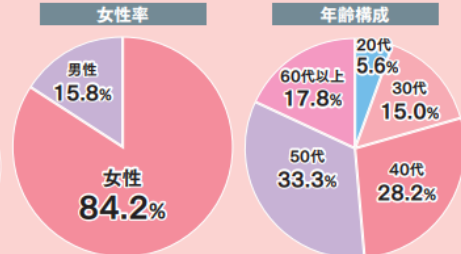

A5 / B5	3.00	A3 / B3	4.10	A1 / B1	12.00	厚紙 A5 / B5	3.00	厚紙 A3 / B3	5.00
A4 / B4	3.00	A2 / B2	7.10	ハガキ	3.00	厚紙 A4 / B4	3.40		

◆チラシ申込締切：発行前週の木曜日午前中まで ◆チラシ搬入指定日：発行週の月曜日午前中

LIVING リビング東京 Web

(リビング新聞公式サイト)

30代・40代を中心とする、人とのつながりを楽しむアクティブな女性たちに効果的にアプローチ。多彩な Web 広告メニューで効率的・効果的に情報訴求が可能です。

東京リビングプラス読者とは

(データ出典：リビングアンケートより抜粋)

共働き家庭でお子さんがあるフルタイムや、パートタイムで働く、

都内の集合住宅に住む働き盛り

～プレゼント応募2210件の約15%を東京リビング読者が占める、首都圏でNo.1の応募率です～

データ元：2021年9月24号

「リビング新聞創刊50周年記念×主婦休みの日企画 特製ホテルケーキプレゼント募集」

首都圏応募：2210件 東京リビング応募：320件

(データ出典：リビングネットワーク読者調査 2018)

2024年11月実績	月間PV	月間UU	地域メール配信数
東京	1,197,000	658,000	37,200

■ 渋谷区文化総合センター大和田

【アクセス】

【学習室2 2階 平面図】

渋谷区文化総合センター大和田 2階

【学習室2】

■ 三茶しゃれなあとホール