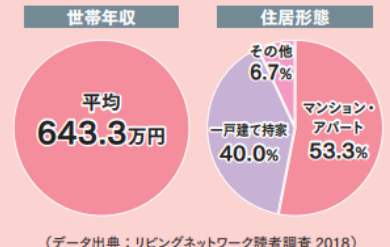

A5 / B5	3.00	A3 / B3	4.10	A1 / B1	12.00	厚紙 A5 / B5	3.00	厚紙 A3 / B3	5.00
A4 / B4	3.00	A2 / B2	7.10	ハガキ	3.00	厚紙 A4 / B4	3.40		

◆チラシ申込締切：発行前週の木曜日午前中まで ◆チラシ搬入指定日：発行週の月曜日午前中

LIVING リビング東京 Web

(リビング新聞公式サイト)

30代・40代を中心とする、人とのつながりを楽しむアクティブな女性たちに効果的にアプローチ。多彩な Web 広告メニューで効率的・効果的に情報訴求が可能です。

東京リビングプラス読者とは

(データ出典：リビングアンケートより抜粋)

共働き家庭でお子さんがあるフルタイムや、パートタイムで働く、

都内の集合住宅に住む働き盛り

～プレゼント応募2210件の約15%を東京リビング読者が占める、首都圏でNo.1の応募率です～

データ元：2021年9月24号

「リビング新聞創刊50周年記念×主婦休みの日企画 特製ホテルケーキプレゼント募集」

首都圏応募：2210件 東京リビング応募：320件

(データ出典：リビングネットワーク読者調査 2018)

2024年11月実績	月間PV	月間UU	地域メール配信数
東京	1,197,000	658,000	37,200

■ 渋谷区文化総合センター大和田

【アクセス】

【学習室2 2階 平面図】

渋谷区文化総合センター大和田 2階

【学習室2】

■ 三茶しゃれなあとホール