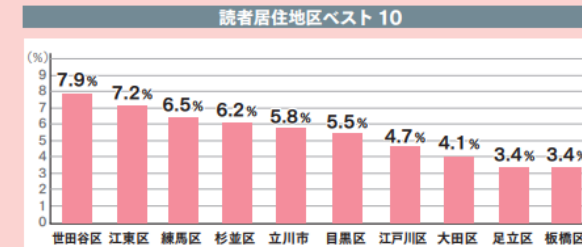

A5 / B5	3.00	A3 / B3	4.10	A1 / B1	12.00	厚紙 A5 / B5	3.00	厚紙 A3 / B3	5.00
A4 / B4	3.00	A2 / B2	7.10	ハガキ	3.00	厚紙 A4 / B4	3.40		

◆チラシ申込締切：発行前週の木曜日午前中まで ◆チラシ搬入指定日：発行週の月曜日午前中

LIVING リビング東京 Web

(リビング新聞公式サイト)

30代・40代を中心とする、人とのつながりを楽しむアクティブな女性たちに効果的にアプローチ。多彩な Web 広告メニューで効率的・効果的に情報訴求が可能です。

東京リビングプラス読者とは

(データ出典：リビングアンケートより抜粋)

共働き家庭でお子さんがあるフルタイムや、パートタイムで働く、

都内の集合住宅に住む働き盛り

～プレゼント応募2210件の約15%を東京リビング読者が占める、首都圏でNo.1の応募率です～

データ元：2021年9月24号

「リビング新聞創刊50周年記念×主婦休みの日企画 特製ホテルケーキプレゼント募集」

首都圏応募：2210件 東京リビング応募：320件

(データ出典：リビングネットワーク読者調査 2018)

2024年11月実績	月間PV	月間UU	地域メール配信数
東京	1,197,000	658,000	37,200

■ 渋谷区文化総合センター大和田

【アクセス】

【学習室2 2階 平面図】

渋谷区文化総合センター大和田 2階

【学習室2】

■ 三茶しゃれなあとホール