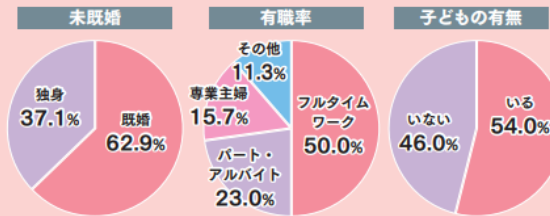

A5 / B5	3.00	A3 / B3	4.10	A1 / B1	12.00	厚紙 A5 / B5	3.00	厚紙 A3 / B3	5.00
A4 / B4	3.00	A2 / B2	7.10	ハガキ	3.00	厚紙 A4 / B4	3.40		

◆チラシ申込締切：発行前週の木曜日午前中まで ◆チラシ搬入指定日：発行週の月曜日午前中

LIVING リビング東京 Web

(リビング新聞公式サイト)

30代・40代を中心とする、人とのつながりを楽しむアクティブな女性たちに効果的にアプローチ。多彩な Web 広告メニューで効率的・効果的に情報訴求が可能です。

東京リビングプラス読者とは

(データ出典：リビングアンケートより抜粋)

共働き家庭でお子さんがあるフルタイムや、パートタイムで働く、

都内の集合住宅に住む働き盛り

～プレゼント応募2210件の約15%を東京リビング読者が占める、首都圏でNo.1の応募率です～

データ元：2021年9月24号

「リビング新聞創刊50周年記念×主婦休みの日企画 特製ホテルケーキプレゼント募集」

首都圏応募：2210件 東京リビング応募：320件

(データ出典：リビングネットワーク読者調査 2018)

2024年11月実績	月間PV	月間UU	地域メール配信数
東京	1,197,000	658,000	37,200

■ 渋谷区文化総合センター大和田

【アクセス】

【学習室2 2階 平面図】

渋谷区文化総合センター大和田 2階

【学習室2】

■ 三茶しゃれなあとホール